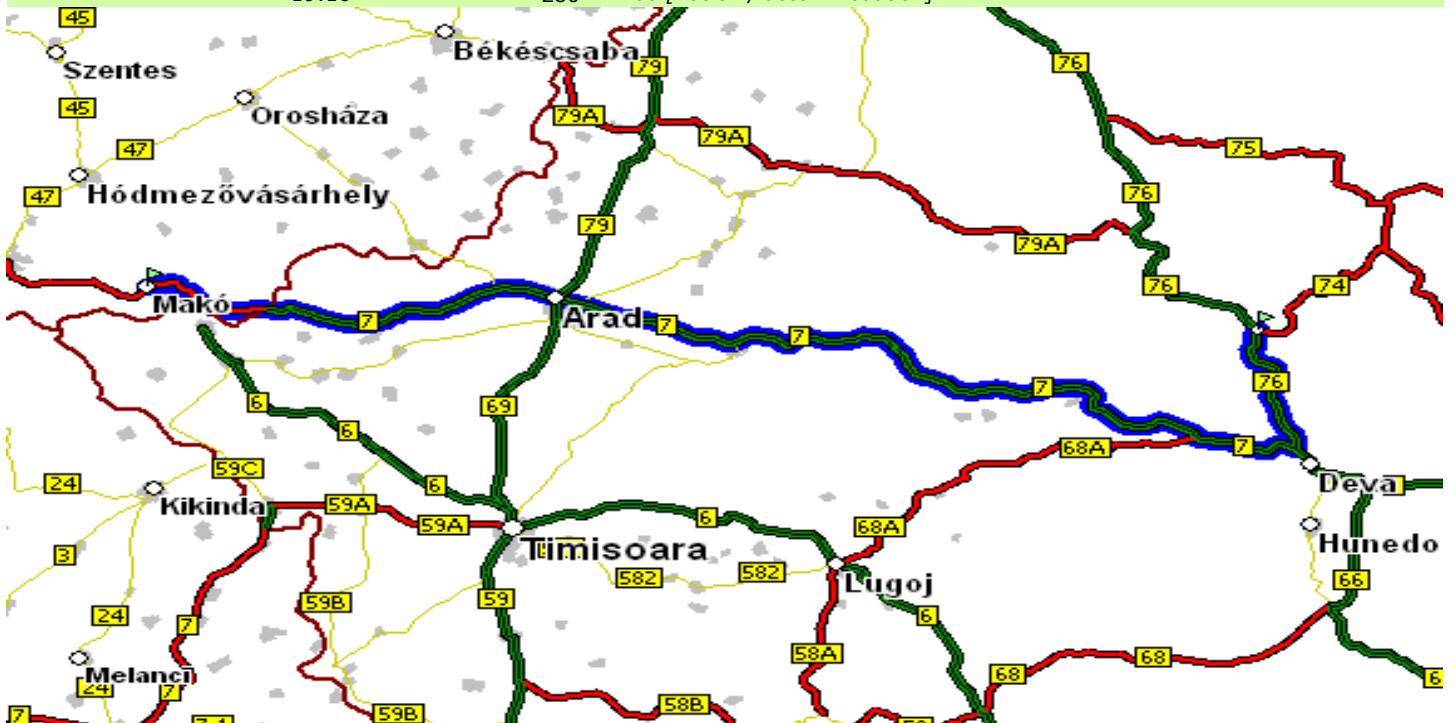

Bulharsko 2007

16.06.2007 - 25.06.2007

16.06.2007 so	09:00	0	Praha
06.16.2007 so	11:30 - 12:00		Brno hlavní nádraží
	18:40	260	hranice CZ / SK
	19:30	690	Szeged
		745	kemp u Makó [nocleh / accommodation]

17.06.2007 Ne	06:00	0	Makó
06.17.2007 ne	09:00 - 13:00	80	Ghiroco - předměstská el.dráha / special train
	13:15 - 16:00	90	Arad - MHD / city transport
	19:10	280	Brad [nocleh / accommodation]

18.06.2007 Po
06.18.2007 po

07:30	0	Vidin	
09:50	102	Montana (Mihailovgrad)	- lokopomník / monument
12:00 - 17:00	265	Sofia	- MHD a lokodepo / city traffic
19:00	390	Velingrad [nocleh / accommodation]	

20.06.2007 St
06.20.2007 st

Celkem 3740 km

změna programu vyhrazena / change program reserved